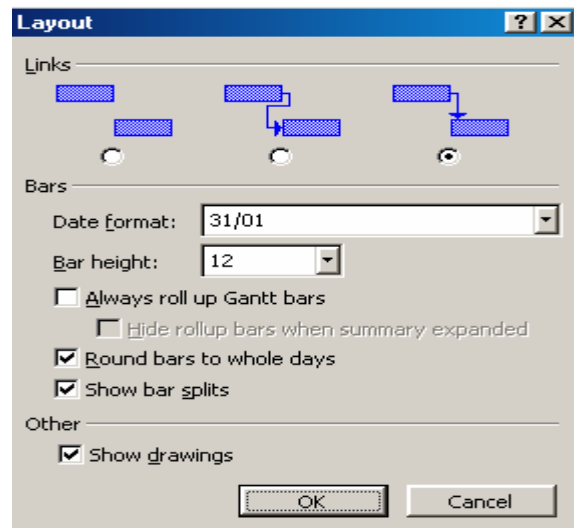

الشكل 7-3 : تغيير شكل المستقيمات

9-7 تخطيط الاسطر و الاعمده Gridlines

Format → Gridlines

Right click on the lines

10-7 شكل العلاقات Layout Bars

Format → Layout

الشكل 7-4 : تغيير شكل الروابط

11-7 اضافة جداول جديدة Add more tables

View → table → more tables